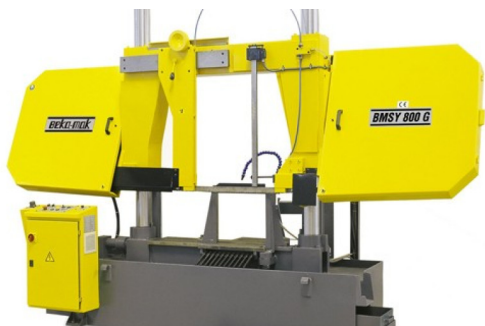

Scie à ruban métal HU 351 CSO-S 400V

Scie à ruban métal HU 351 CSO-S 400V

[Technical sheet](#)