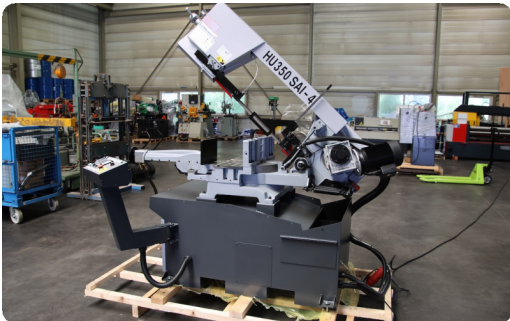

Gebrauchte halbautomatische Bandsäge HU 350 SAI-4

Gebrauchte halbautomatische Bandsäge HU 350 SAI-4

Technical sheet

0°

+45°

-45°

+60°

310 mm

300 mm

230 mm

200 mm

Hauptantriebsmotor 1,23 kW

Klingengeschwindigkeit 37/76 m/min.

Klingenabmessungen: 3800 x 27 x 0,9 mm

Arbeitshöhe 930 mm

Gewicht 780 kg

Länge 2100 mm

Breite 1210 mm

Höhe 1870 mm

Features