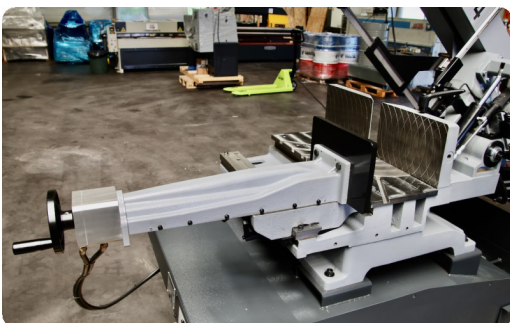

Gebrauchte halbautomatische Bandsäge HU 350 SAI-4

Gebrauchte halbautomatische Bandsäge HU 350 SAI-4

Technical sheet

0°

+45°

-45°

+60°

310 mm

300 mm

230 mm

200 mm

Hauptantriebsmotor 1,23 kW

Klingengeschwindigkeit 37/76 m/min.

Klingenabmessungen: 3800 x 27 x 0,9 mm

Arbeitshöhe 930 mm

Gewicht 780 kg

Länge 2100 mm

Breite 1210 mm

Höhe 1870 mm

Features