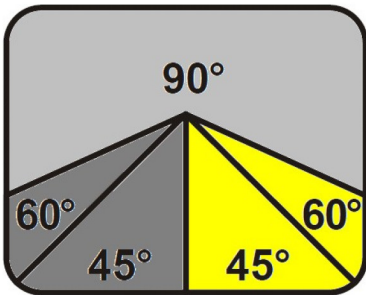

## Scie à ruban automatique - INDIVIDUAL 520.360 GANC-LS